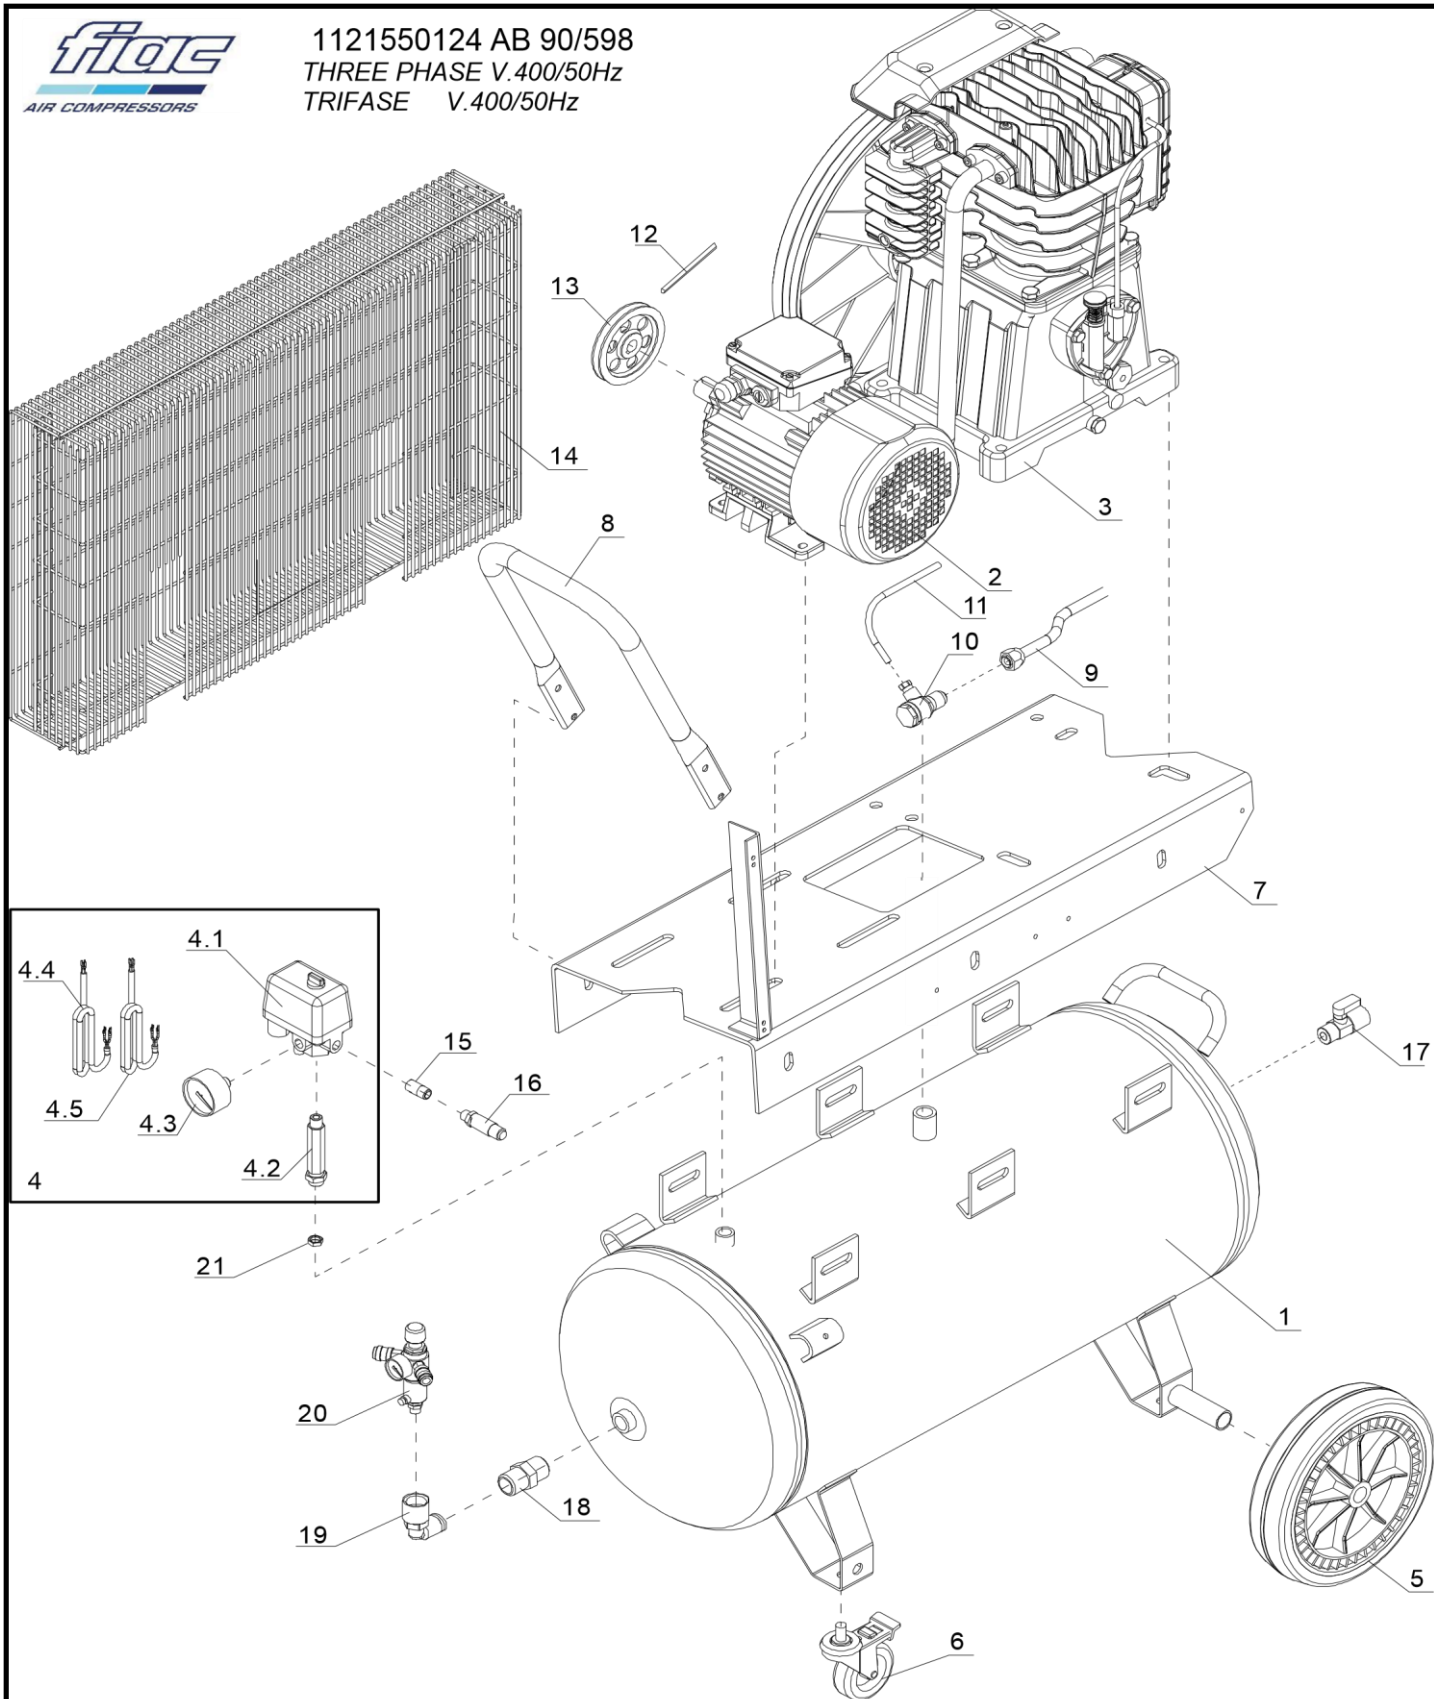

.....90/598

Code

.....1121550124

Valid from:

.....27/02/2019

REF. RIF.	CODE CODICE	QT	DESCRIPTION DESCRIZIONE	REF. RIF.	CODE CODICE	QT	DESCRIPTION DESCRIZIONE
1	1125150209	1	tank / serbatoio	9	1127230539	1	feed tube / tubo alimentazione
2	1127380068	1	motor / motore	10	1127190019	1	check valve / valvola ritegno
3	1123020107	1	pump unit / gruppo pompante	11	1127230001	1,2	rislan tube / tubo rislan
4	1124050712	1	pressure switch kit / kit pressostato	12	1127370023	1	belt / cinghia
4.1	1127250049	1	pressure switch / pressostato	13	1127400529	1	pulley / puleggia
4.2	1127230208	1	extension / prolunga	14	1127240017	1	belt guard / paracinghia
4.3	1127110006	1	pressure gauge / manometro	15	1127080553	1	reduction / riduzione
4.4	1127320870	1	power cable / cavo alimentazione	16	1127190209	1	safety valve / valvola sicurezza
4.5	1127320918	1	pressure cable / cavo pressostato	17	1127130058	1	ball tap / rubinetto sfera
5	1120001953	1	wheel kit / kit ruota	18	1127080569	1	reduction / riduzione
6	1124080372	1	pivot wheel kit / kit ruota pivot	19	1127080077	1	"L" fitting / raccordo "L"
7	1125010145	1	motor base / base motore	20	1127100056	1	reducer / riduttore
8	1125140060	1	handle / manico	21	1127020305	1	lock nut / controdamo